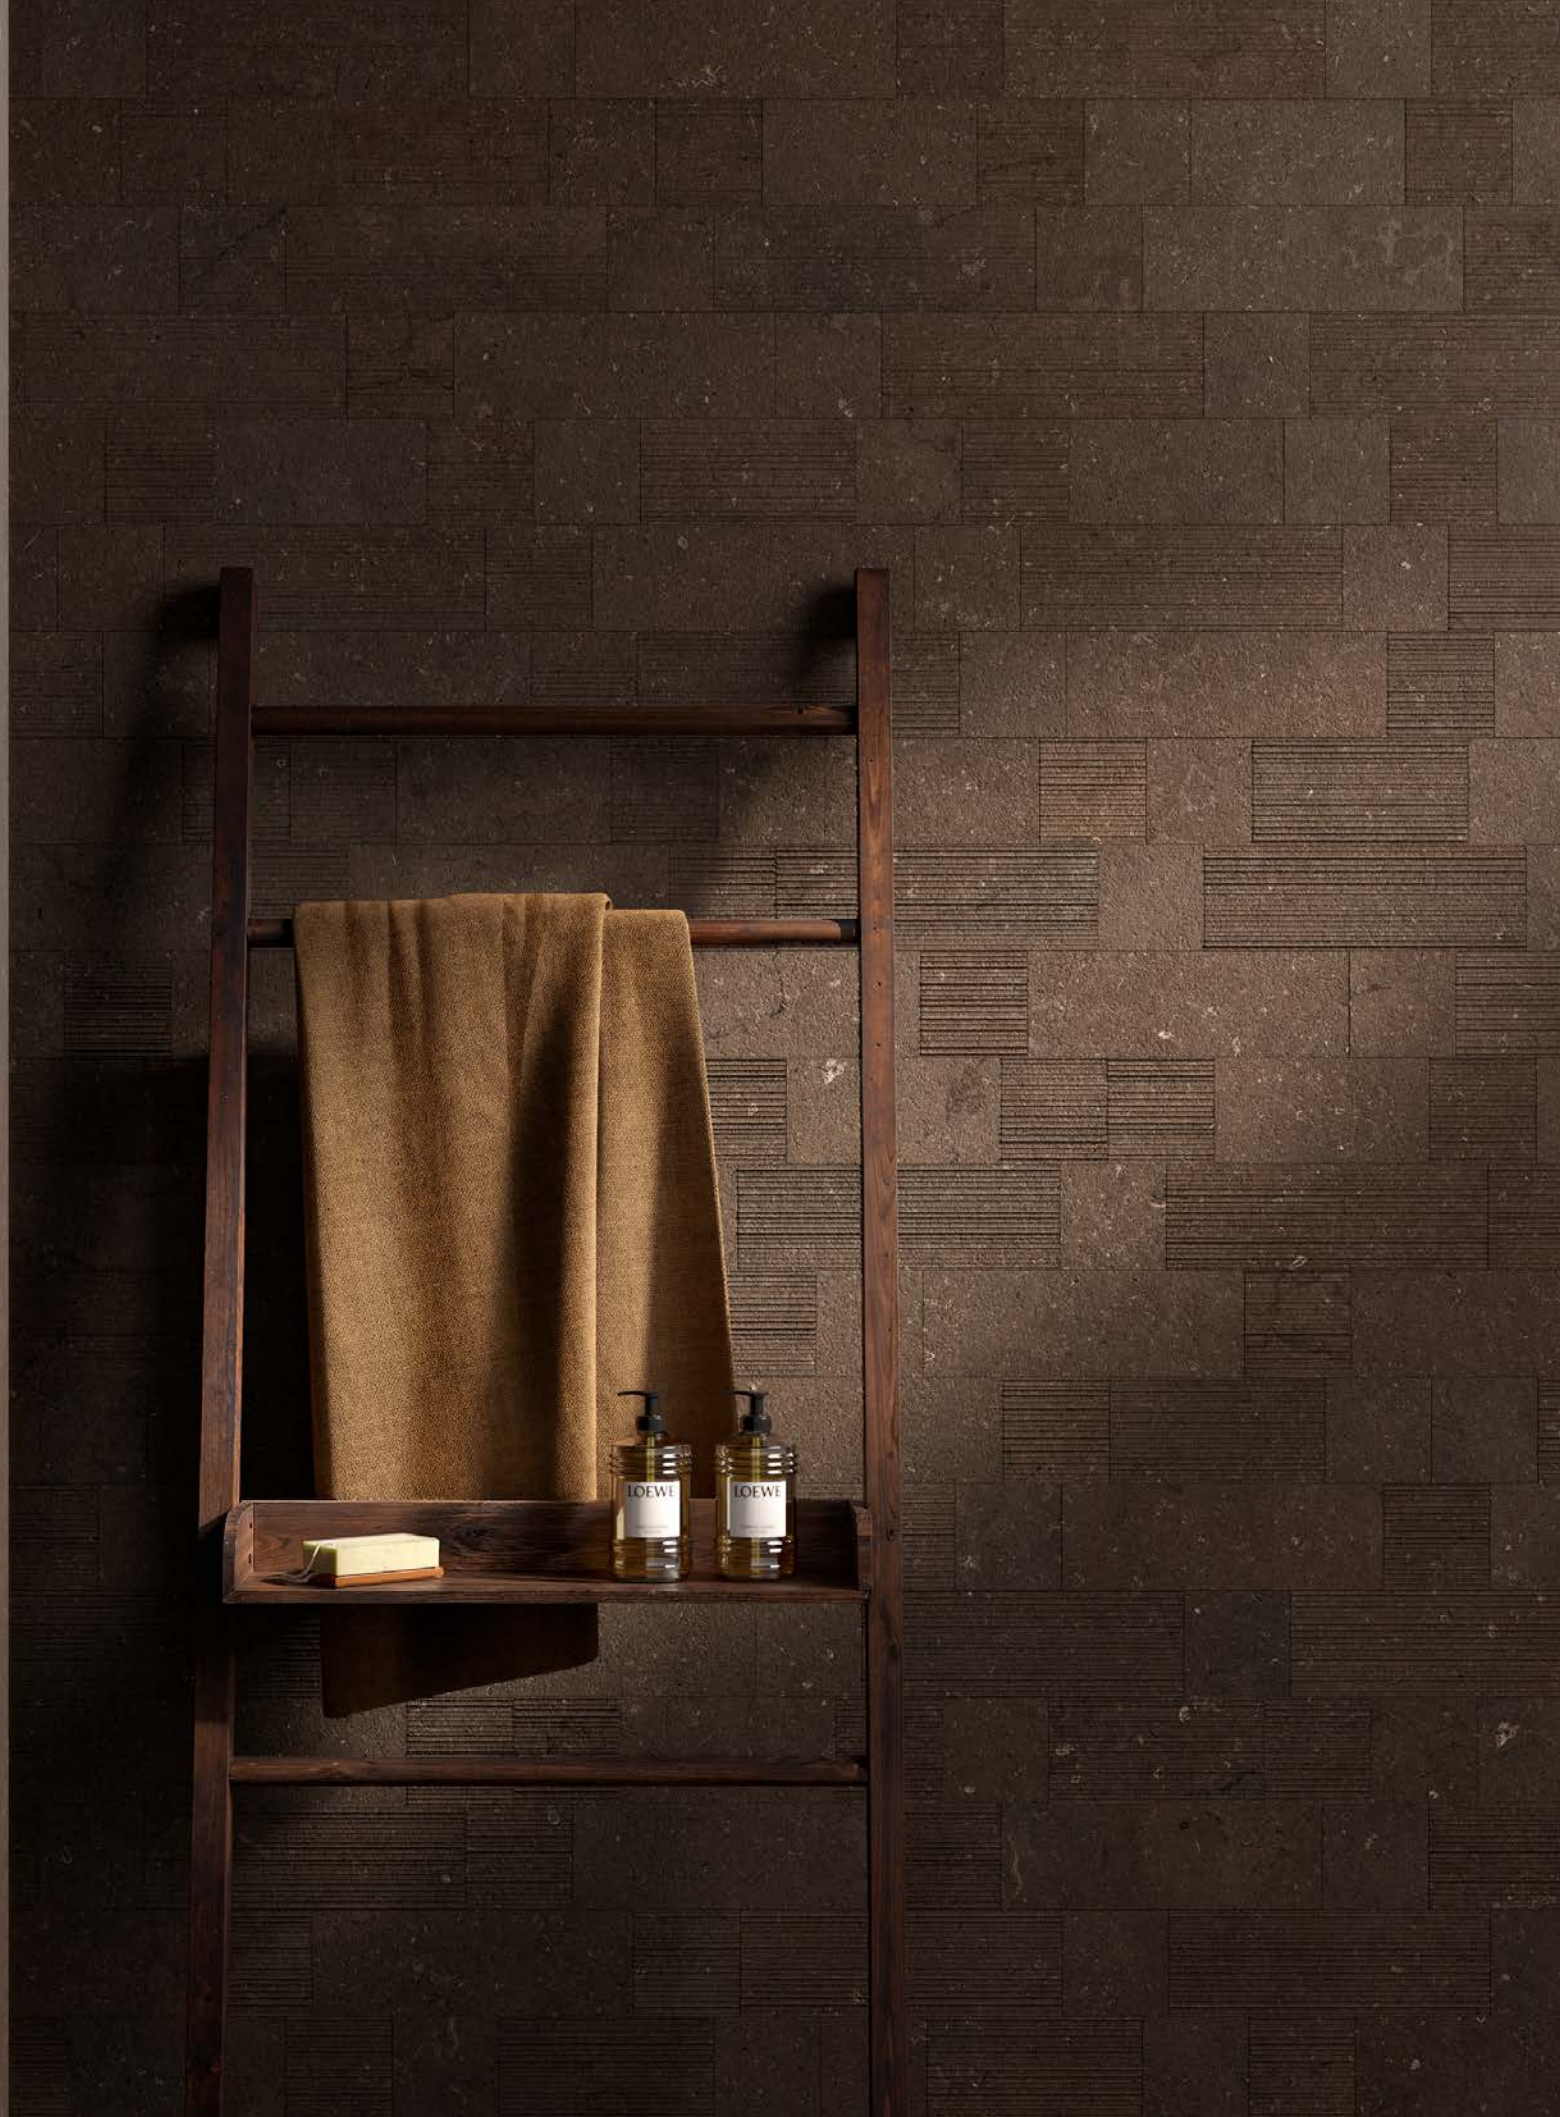

Brionne Mosaico Trace Mix

WALL: PIERRE VIVE Brionne Noble Mosaico Trace Mix 40x30 - 16"x12"