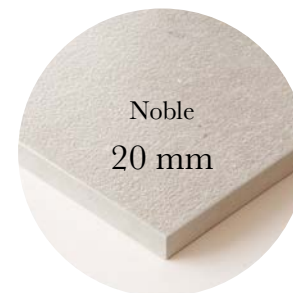

Le texture e le strutture richiamano le lavorazioni artigianali: un effetto
hand made che trasmette naturalezza e aggiunge note di carattere alla
progettazione
degli spazi quotidiani.

PIERRE VIVE ribadisce l'attenzione ai dettagli che contraddistingue
ogni collezione Kronos: un equilibrio tra ricerca e memoria, tra
innovazione e radici materiche.

PIERRE VIVE is a homage to natural stone:
living through time, able to renew itself through the fresh eyes of contemporary design.

A collection with the authentic texture of stone, which transforms it into surfaces for creating
spaces that combine character, immaculate beauty and convenience.

The range comprises four colour variants and two graphic versions, each with its own clearly
defined personality.

A project with a passion for the beauty of stone, in all its simplicity and with its imperfections
that reflect its wear over time, revealing its shades, variations and flaws as integral to its value.
The textures and structures evoke the work of traditional masons: a hand-made look that
conveys an impression of naturalness and adds character to the design of the spaces where we
live our lives.

PIERRE VIVE reaffirms the care over details typical of every Kronos collection:
a fine blend of ground-breaking research and memory, innovation and material origins.

Noble

Brionne Noble	Morvan Noble	Orval Noble	Loire Noble
Brionne Ancienne	Morvan Ancienne	Orval Ancienne	Loire Ancienne

Ancienne