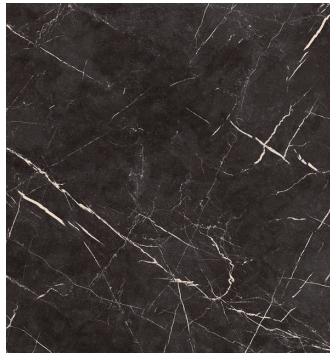

## THORNTREE

natural stone • fine porcelain

BARDIGLIO, BIANCONE, BOTTICINO,  
CARARRA, NERO MARQUINA,  
ROSSO VERONA, VERI ALPI