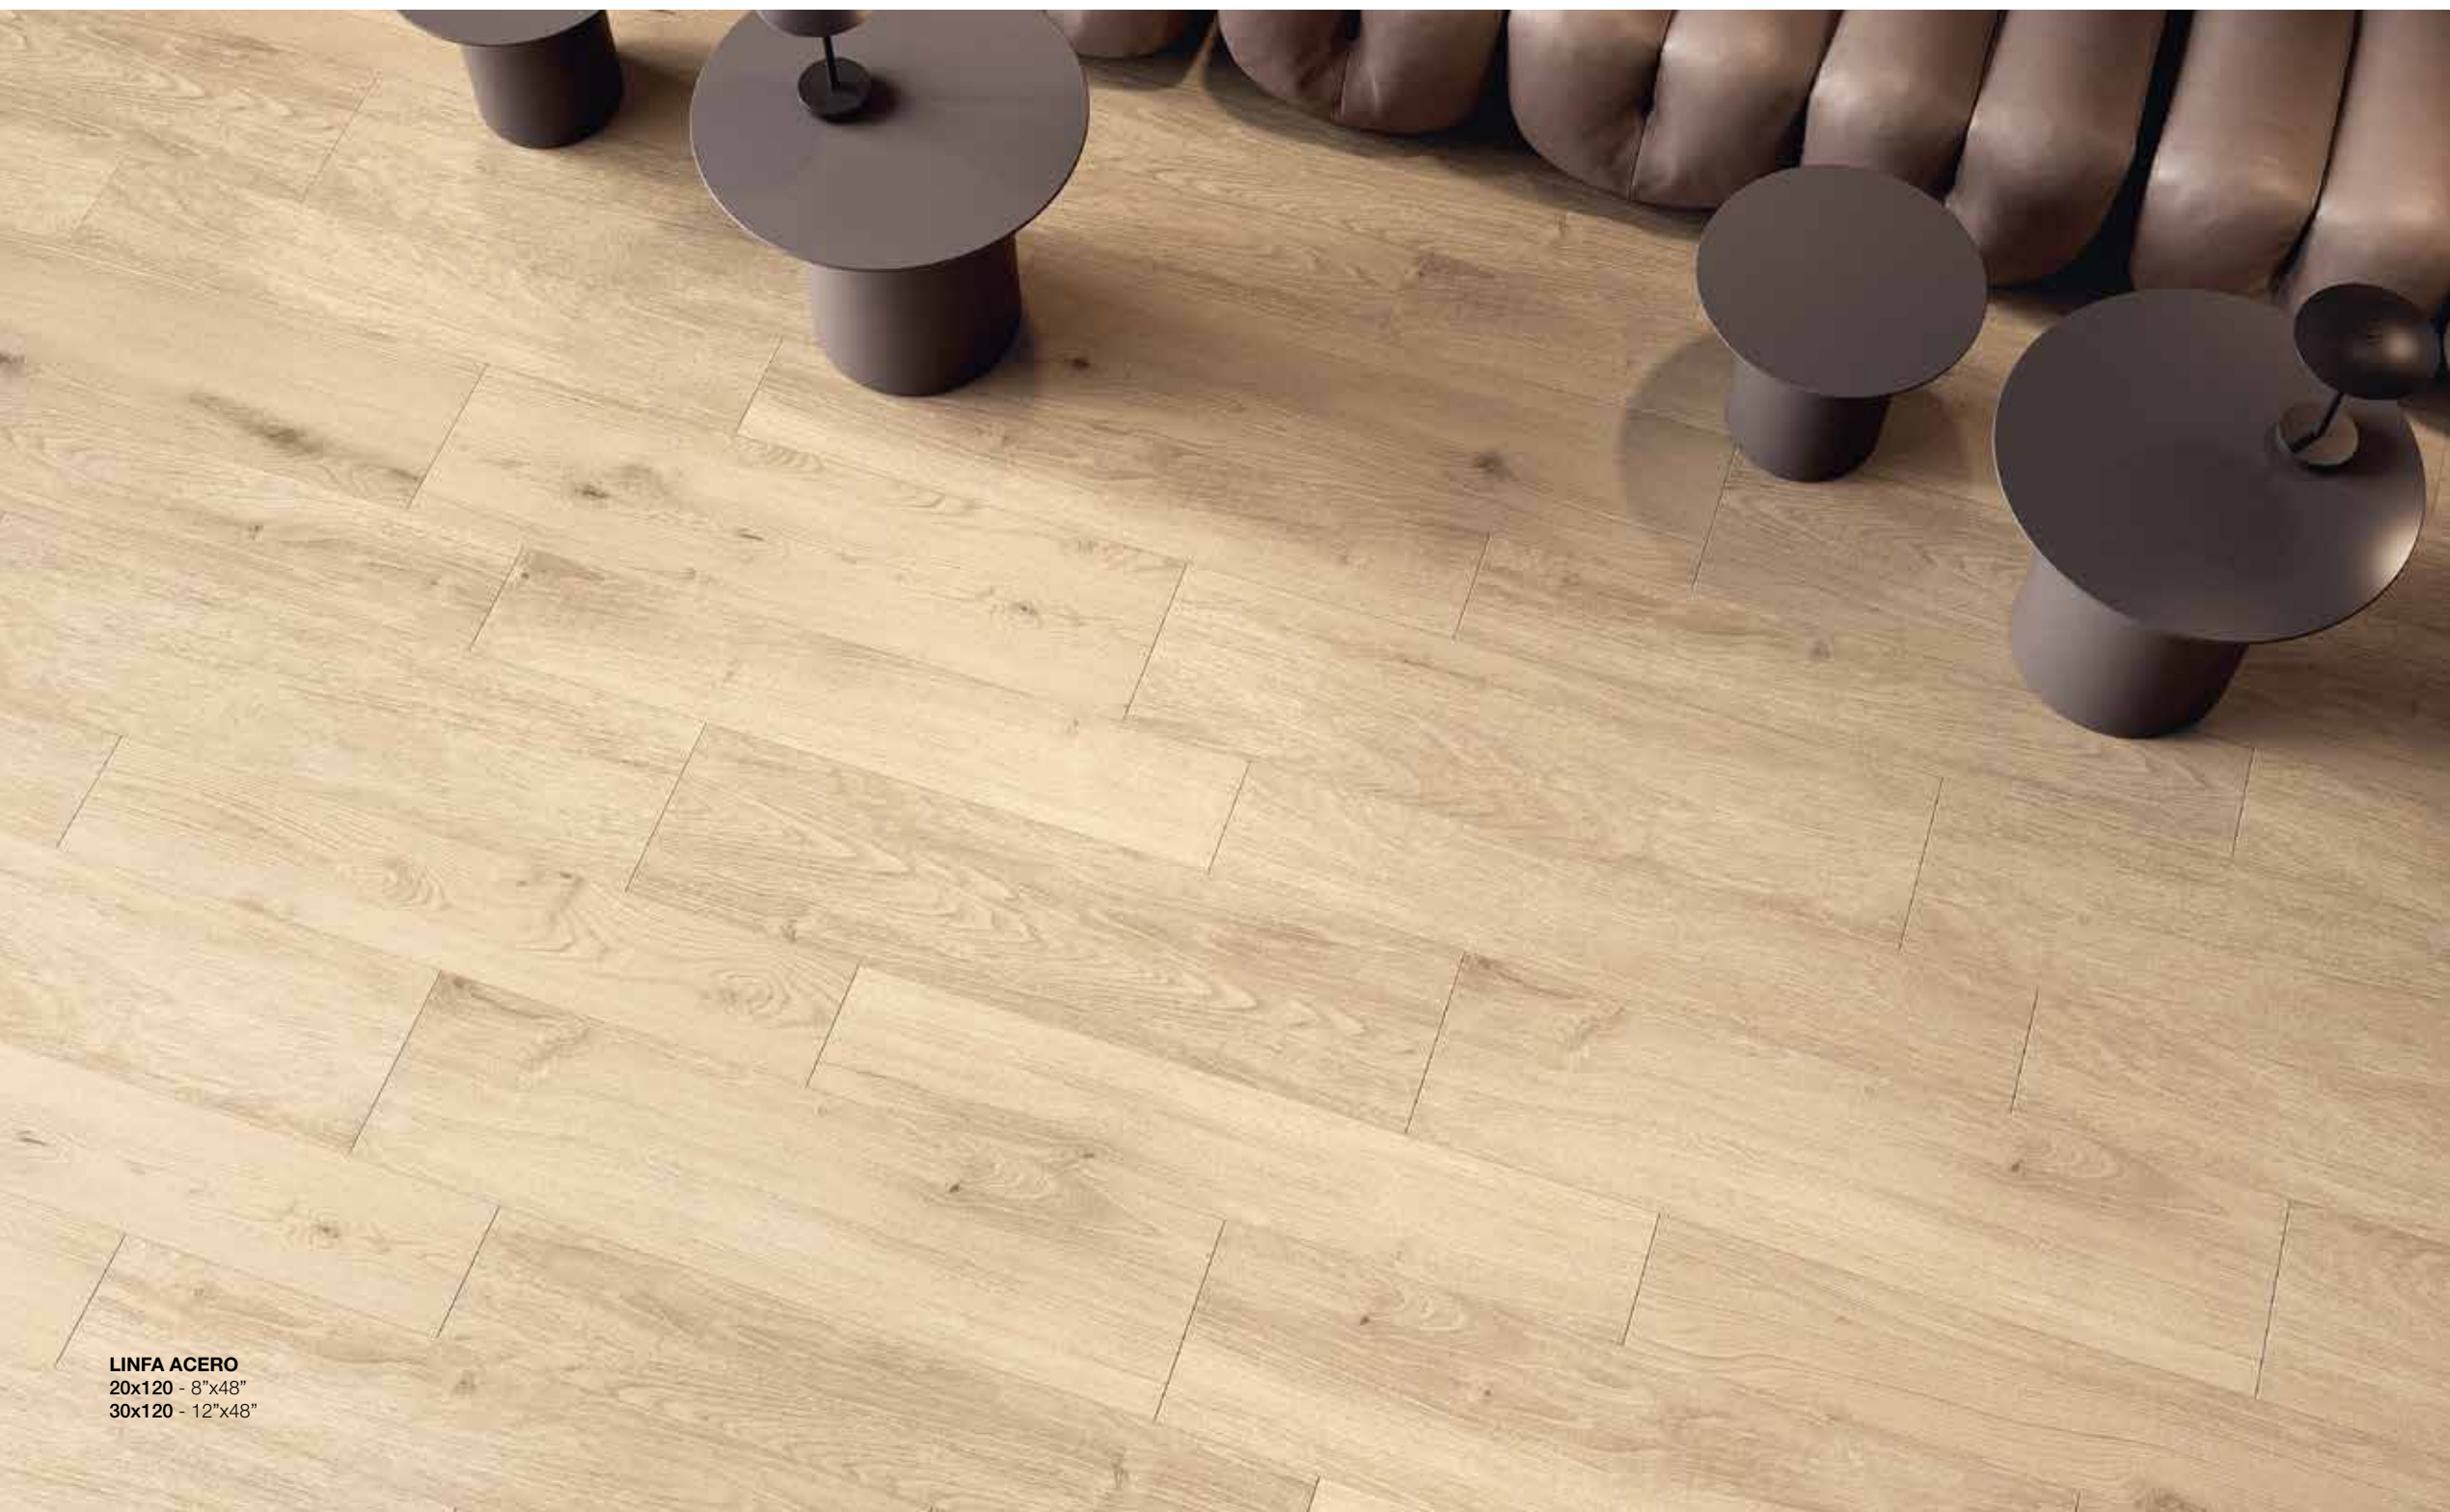

LINFA OLMO GRIP
20x120 - 8"x48"

LINFA OLMO GRIP
20x120 - 8"x48"

LINFA OLMO STRIPES
20x120 - 8"x48"

LINFA OLMO
20x120 - 8"x48"

OXYD LAVA
60x120 - 24"x48"

acero

LINFA ACERO
20x120 - 8"x48"
30x120 - 12"x48"

LINFA ACERO
20x120 - 8"x48"
30x120 - 12"x48"