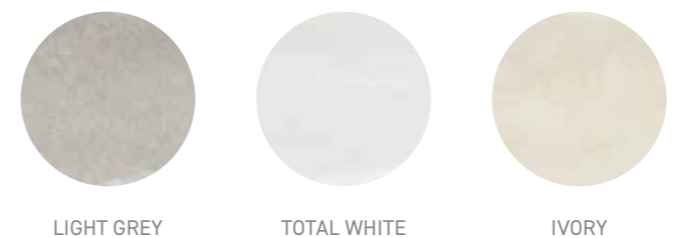

Marrakech MATT

GRES PORCELLANATO SMALTATO
GLAZED PORCELAIN STONWARE
GRES CERAME EMAILLE
GLASIERTESFEINSTEINZEUG

8,5 mm

10x10
4"x4"

9,5 mm

4,8x20
2"x8"