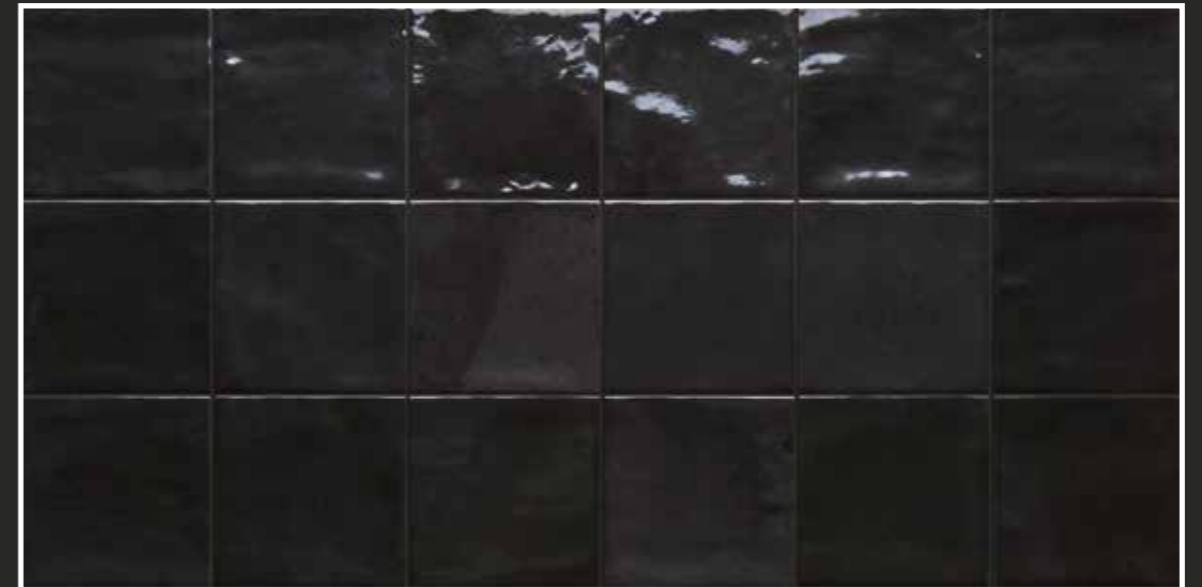

Die charakteristischen, glänzenden, einfarbigen marokkanischen Mosaiksteine aus glasiertem Ton inspirieren die Kollektion Marrakech, die **getreu die typischen Farbgebungen und handwerklichen Züge im Zusammenspiel von Tradition und Design** wiedergibt.

the Colors

The result is an **extensive colour range**: earthy, natural tones contrast with deep colours such as green, ocean, and black.

black

Marrakech - Black 4,8x20
Marrakech - Black 10x10

Irregular surfaces with variations
in tone, gloss and depth