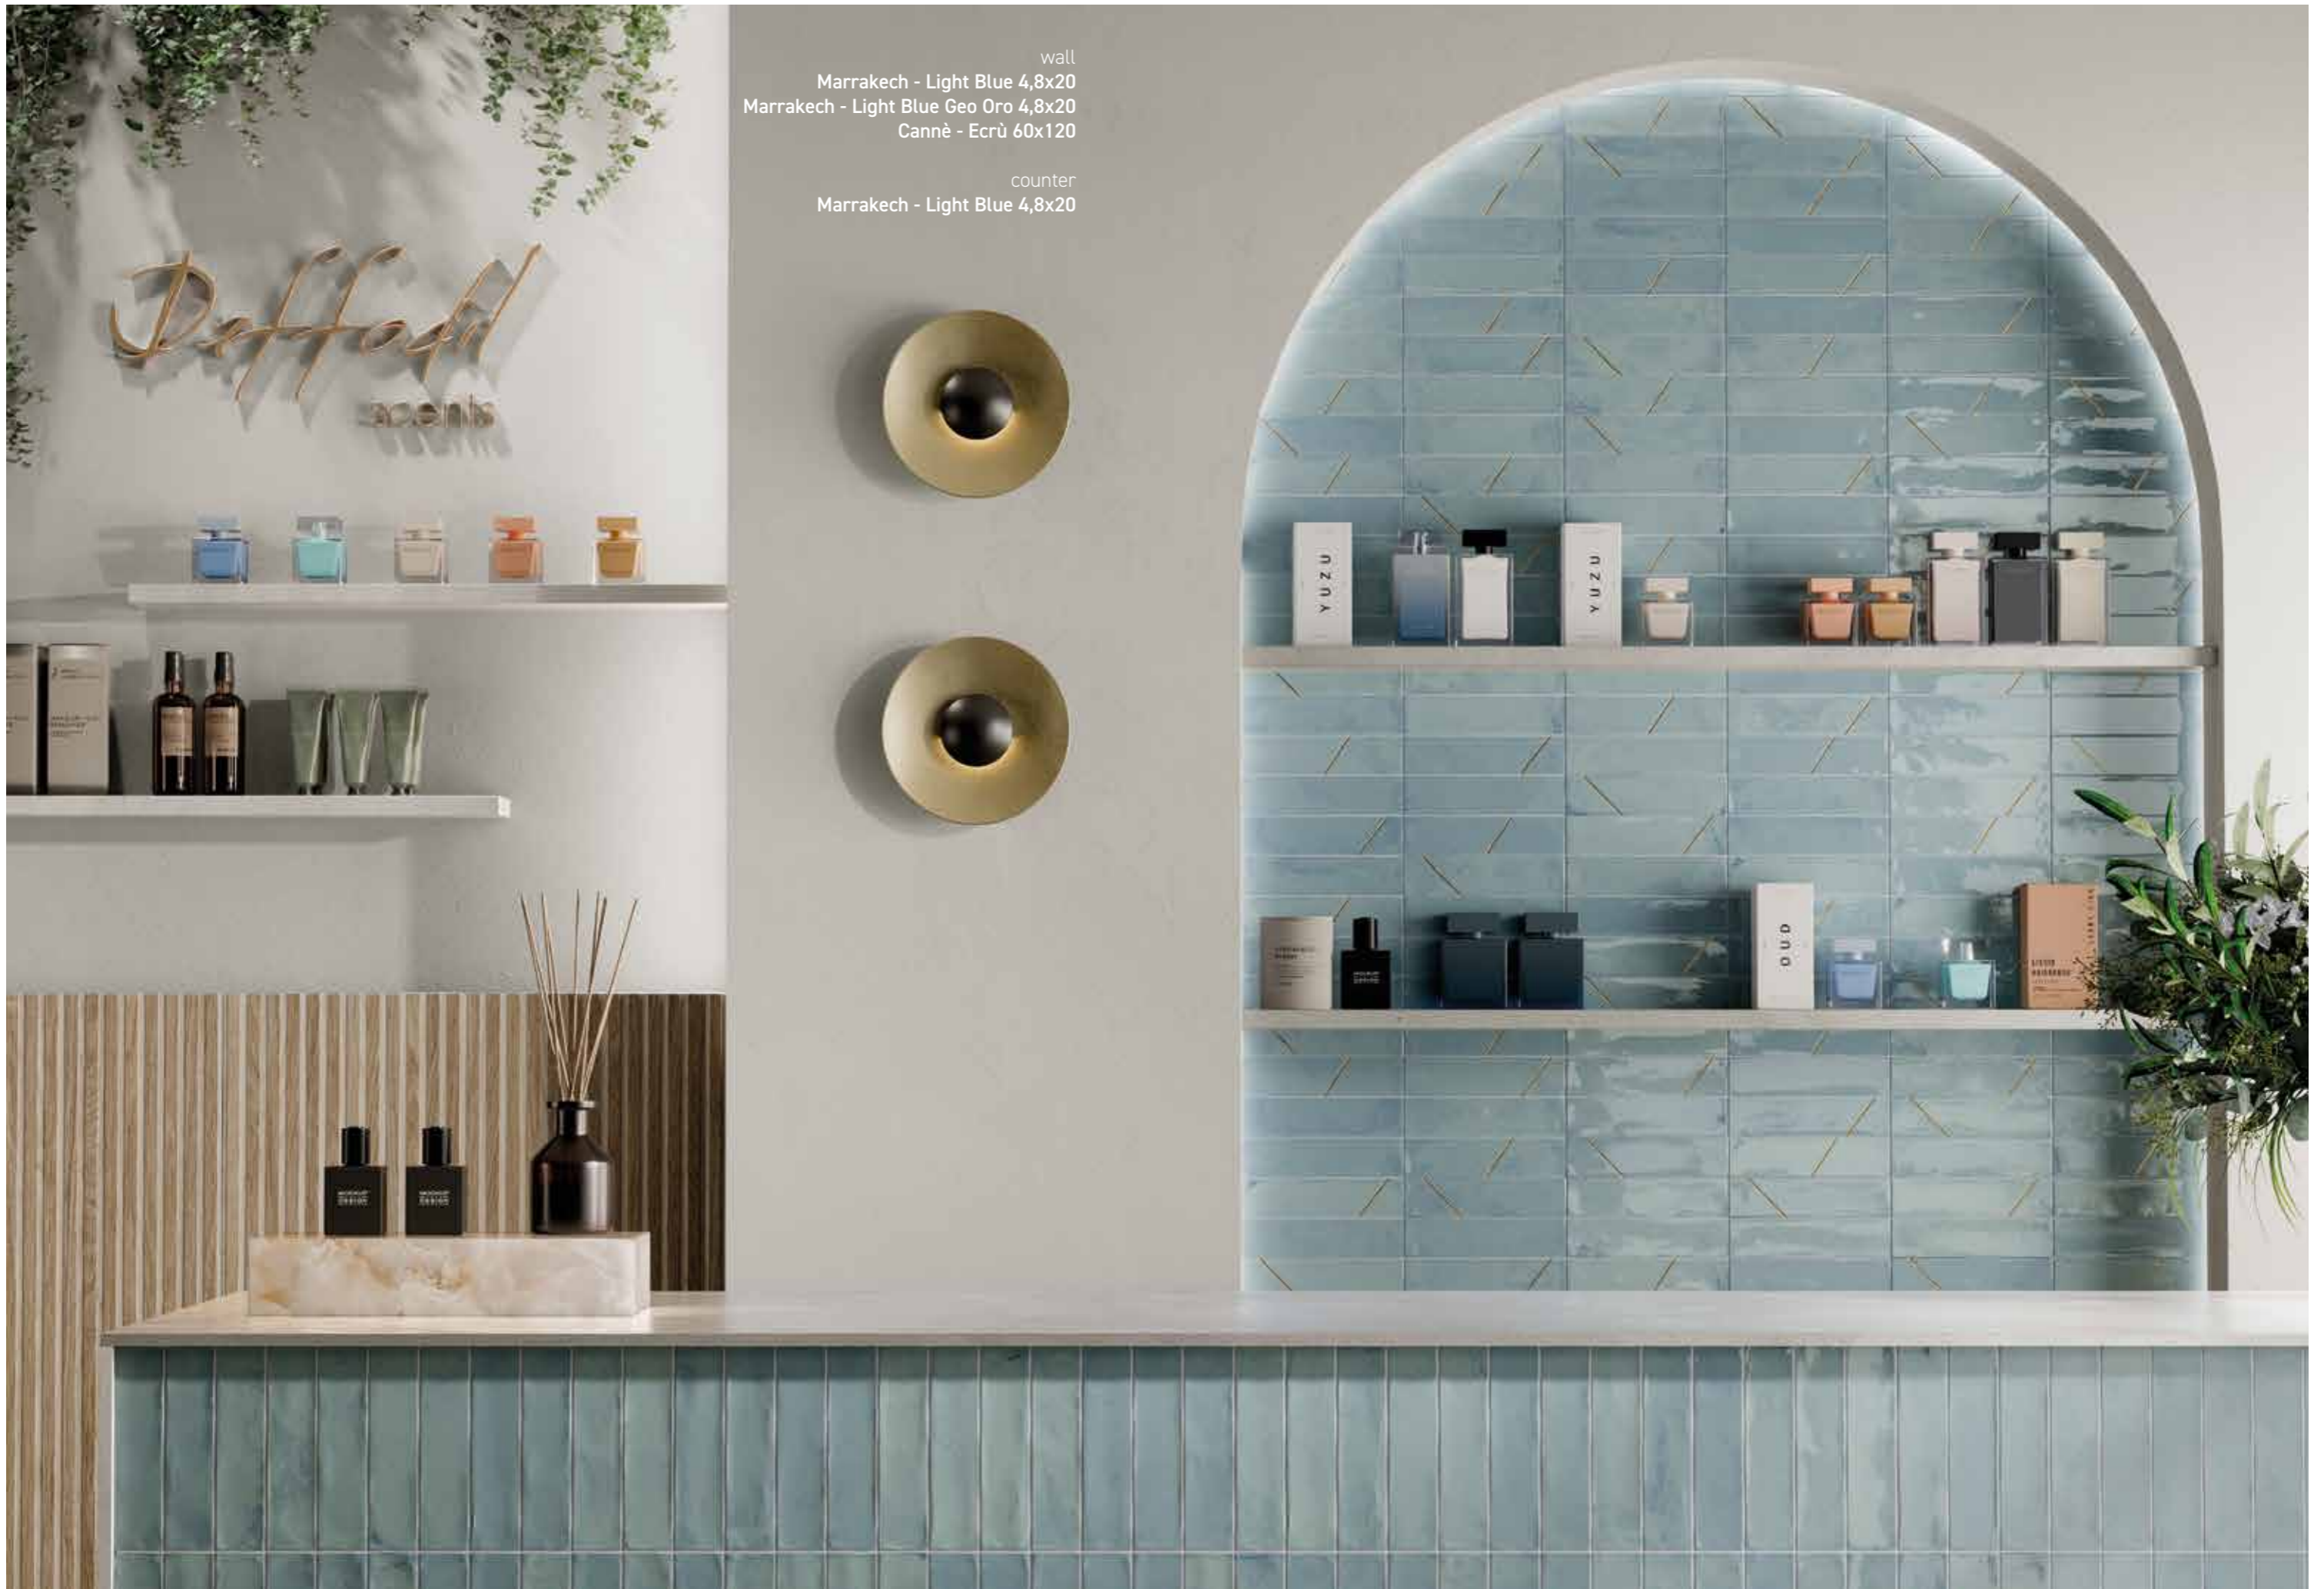

Der Reiz des
"Handgemachten":
Unvollkommenheit
als Mehrwert

Marrakech - Light Blue 4,8x20
Marrakech - Light Blue 10x10

light blue

wall
Marrakech - Light Blue 4,8x20
Marrakech - Light Blue Geo Oro 4,8x20

Glistening traces
of gold draw
exquisite patterns