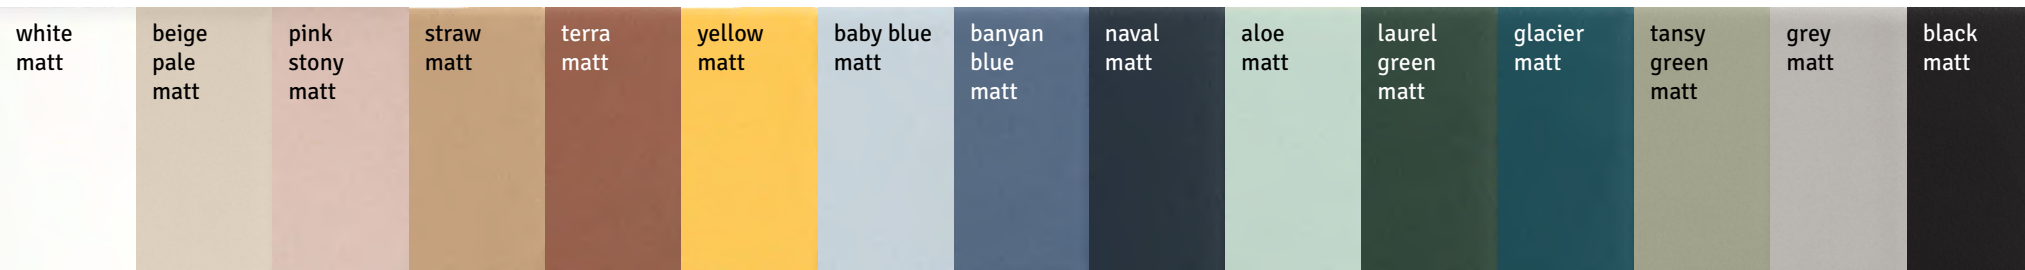

COSTA NOVA Matt

Pasta blanca · Revestimiento

White body · Wall tiles / Weißscherben · Wandfliesen / Pâte blanche · Faïences

Formatos

Sizes / Formate / Formats

5 x 20 cm
2" x 8"

Praia
relieve

White Matt	28454 EQ-3
Beige Pale Matt	28467 EQ-3
Pink Stony Matt	28463 EQ-3
Straw Matt	28466 EQ-3
Terra Matt	28465 EQ-3
Yellow Matt	28464 EQ-3
Baby blue Matt	28462 EQ-3
Banyan Blue Matt	28461 EQ-3
Naval Matt	28460 EQ-3
Aloe Matt	28458 EQ-3
Laurel Green Matt	28455 EQ-3
Glacier Matt	28457 EQ-3
Tansy Green Matt	28456 EQ-3
Grey Matt	28459 EQ-3
Black Matt	28453 EQ-3

Onda
relieve

White Matt	28522 EQ-5
Beige Pale Matt	28535 EQ-5
Pink Stony Matt	28531 EQ-5
Straw Matt	28534 EQ-5
Terra Matt	28533 EQ-5
Yellow Matt	28532 EQ-5
Baby blue Matt	28530 EQ-5
Banyan Blue Matt	28529 EQ-5
Naval Matt	28528 EQ-5
Aloe Matt	28526 EQ-5
Laurel Green Matt	28523 EQ-5
Glacier Matt	28525 EQ-5
Tansy Green Matt	28524 EQ-5
Grey Matt	28527 EQ-5
Black Matt	28521 EQ-5

Colocar los azulejos de los relieves Praia y Onda siempre en la misma posición (utilizar las marcas de esmaltado como referencia).

Always Place the Praia and Onda relief tiles in the same position (use the enamel marks as a reference).

Verlegen Sie die Fliesen der Reliefs von Praia und Onda immer in der gleichen Position (verwenden Sie die Glasur-Markierungen als Referenz).

Placez les carreaux des reliefs Praia et Onda toujours dans la même position (utilisez les marques d'émail comme référence).

Piezas especiales / Special tile pieces / Sonderteile / Pièces spéciales

Venta por pieza / Sale by piece / Stückverkauf / Vente par pièces