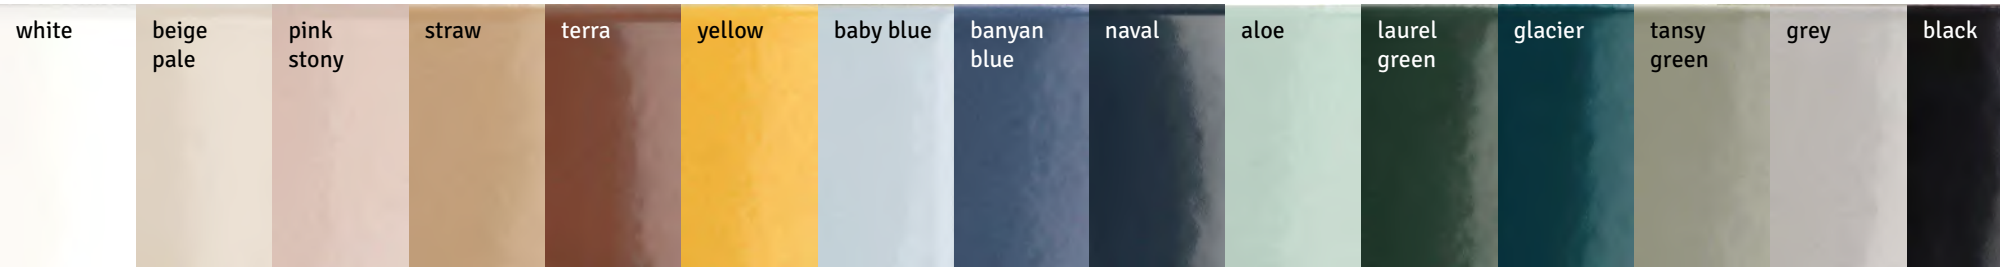

Costa Nova Praia Yellow Gloss 5 x 20 cm / 2" x 8"
Corbel Yellow Gloss 2 x 20 cm / 1" x 8"

Piezas especiales / Special tile pieces / Sonderteile / Pièces spéciales

Venta por pieza / Sale by piece / Stückverkauf / Vente par pièces

	perfil	white	beige pale	pink stony	straw	terra	yellow	baby blue	banyan blue	naval	aloe	laurel green	glacier	tansy green	grey	black
corbel GLOSS 2 x 20 cm 1" x 8" EQ-11	⌒	28948	228961	28957	28960	28959	28958	28956	28955	28954	28952	28949	28951	28950	28953	28947
jolly GLOSS 1,2x20 / 1" x 8" EQ-24	⬮	22062	28571	28567	28570	28569	28568	28566	28565	28564	28562	28559	28561	28560	28563	22572

La línea roja indica la superficie esmaltada / The glazed surface is indicated by a red line / La ligne rouge indique la surface émaillée.

Embalaje / Packing / Verpackung / Emballage

formato size	kg/pza kg/pieces	caja / box			palet / pallet			
		piezas pieces	kg	m² sqm	piezas pieces	kg	m² sqm	cajas boxes
5 x 20 cm 2" x 8"	0,13	50	6,9	0,50	6.000	851	60	120
5 x 20 cm 2" x 8" Praia / Onda	0,18	38	7,1	0,38	4.560	872	45,6	120
Corbel 2 x 20 cm 1" x 8"	0,1	21	2,24	-	-	-	-	-
Jolly 1,2 x 20 cm 1" x 8"	0,04	66	2,60	-	-	-	-	-