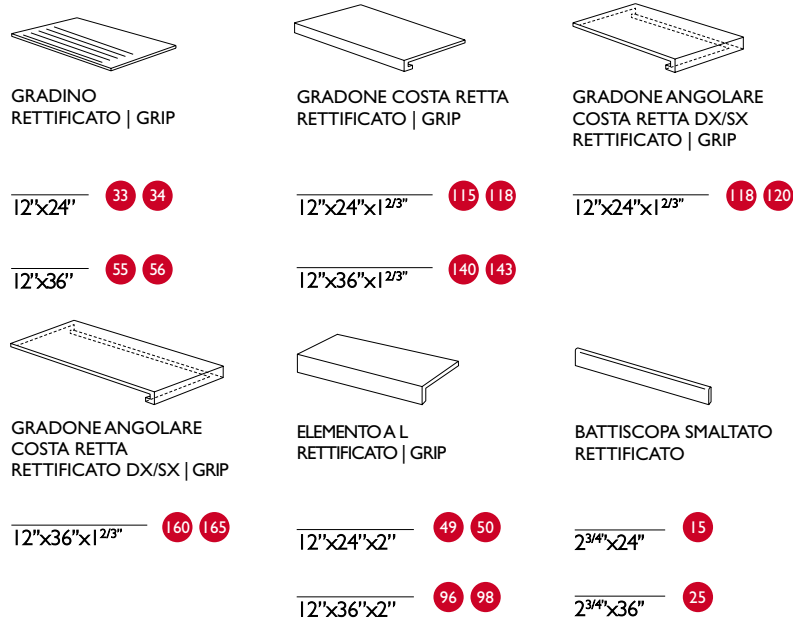

TECHNICAL INFORMATION & PLUS

FORMATI - SIZES

DECORI - DECORS

PEZZI SPECIALI - SPECIAL ITEMS

CARATTERISTICHE TECNICHE - TECHNICAL FEATURES

standards	characteristics or properties	declared values
ISO 10545-3	water absorption	<0.5%
ISO 10545-4	breaking strength	35 N/mm ²
ISO 10545-13	resistance to acid	GLA
ISO 10545-12	frost resistance	resiste frost proof
ISO 10545-14	stain resistance	4
ISO 10545-2	surface flatness	±0.5%
	thickness	10 mm
DIN 51097 DIN 51130 ANSI A 137.1 DCOF BOT3000 E	dynamic coefficient of friction	A+B R10 >0.42
DIN 51097 DIN 51130 ANSI A 137.1 DCOF BOT3000 E		A+B+C R11 >0.42
	(avorio - perla - grigio - oro) color shade	V2 variazione leggera V2 slight variation
	(multi) color shade	V4 variazione intensa V4 substantial variation
ISO 10545-2	orthogonality	± 0.6%

PACKING

mm inch	spessore thickness	pezzi/sc pcs/box	mq/sc sqm/box	kg/sc kgs/box	sc/pl box/pal	mq/pl sqm/pal	kq/pl kgs/pal
60,4x90,6 24"x48"	2thick_20 mm rettificato	1	0.54	23.76	48	25.92	1140.48
60x120 24"x48"	rettificato	2	1.44	29.75	32	46.08	952.00
60x90 24"x36"	rettificato grip	2	1.08	22.03	48	51.84	1057.44
60x60 24"x24"	rettificato	3	1.08	22.05	40	43.20	882.00
30x60 12"x24"	rettificato grip	6	1.08	21.90	40	43.20	876.00
15x60 6"x24"	rettificato	12	1.08	22.15	48	51.84	1063.20
7,4x30 3"x12"	rettificato	40	0.88	17.15	60	52.80	1029.00
30x30 12"x12"	mosaico	11	0.99	18.00	36	35.64	648.00
25x26 9,84"x10,24"	mosaico esagono	11		12.50			
7x60 2 ³ / ₄ "x24"	battiscopa smalt. rett.	12		11.80			
7x90 2 ³ / ₄ "x36"	battiscopa smalt. rett.	8		12.80			
30x60 12"x24"	gradino rett. grip	8		31.20			
30x90 12"x36"	gradino rett. grip	4		23.52			
30x60 12"x24"	gradone costa retta rett. grip	4		17.40			
30x90 12"x36"	gradone costa retta rett. grip	2		14.52			
30x60 12"x24"	gradone ang. costa retta dx/sx rett. grip	2		4.60			
30x90 12"x36"	gradone costa retta rett. dx/sx grip	1		7.80			
30x60 12"x24"	elemento ad L grip	4		17.20			
30x90 12"x36"	elemento ad L grip	2		13.76			