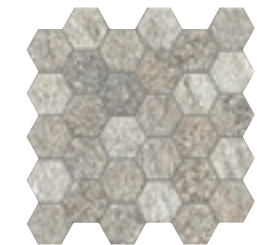

ORO

MULTI

MOSAICO ESAGONO - 25x26 - 9,84"x10,24"

AVORIO

PERLA

GRIGIO

ORO

MULTI