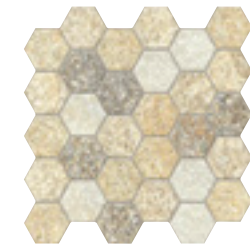

ORO

MULTI

MOSAICO ESAGONO - 25x26 - 9,84"x10,24"

AVORIO

PERLA

GRIGIO

ORO

MULTI