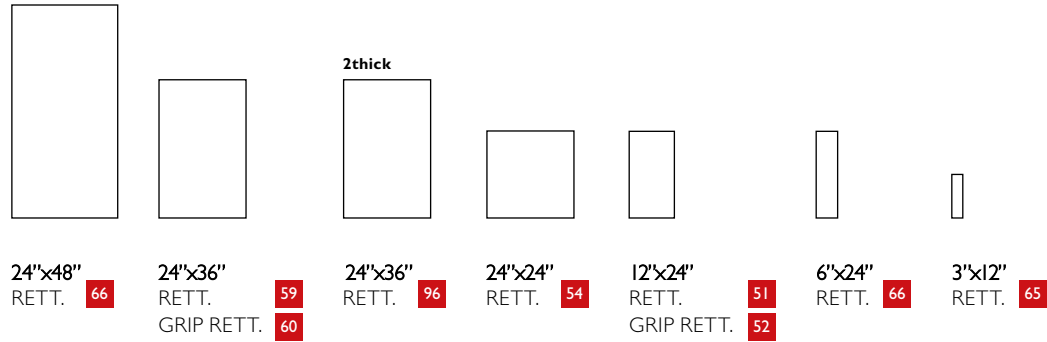

TECHNICAL INFORMATION & PLUS

FORMATI - SIZES

DECORI - DECORS

PEZZI SPECIALI - SPECIAL ITEMS