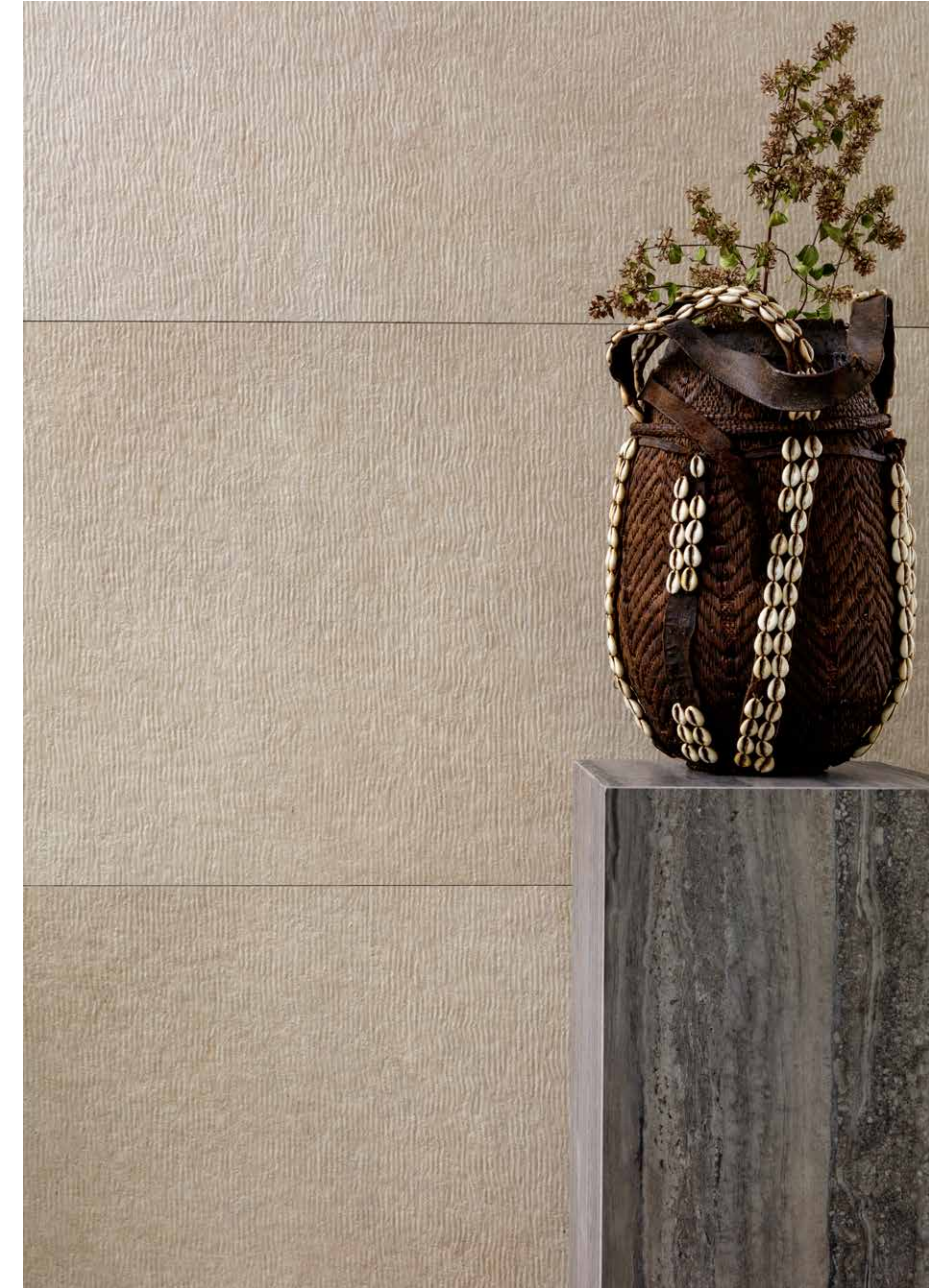

WALL NATIVA LAPIS TIBUR 60x120
UNIT NATIVA VENA LAPILLO