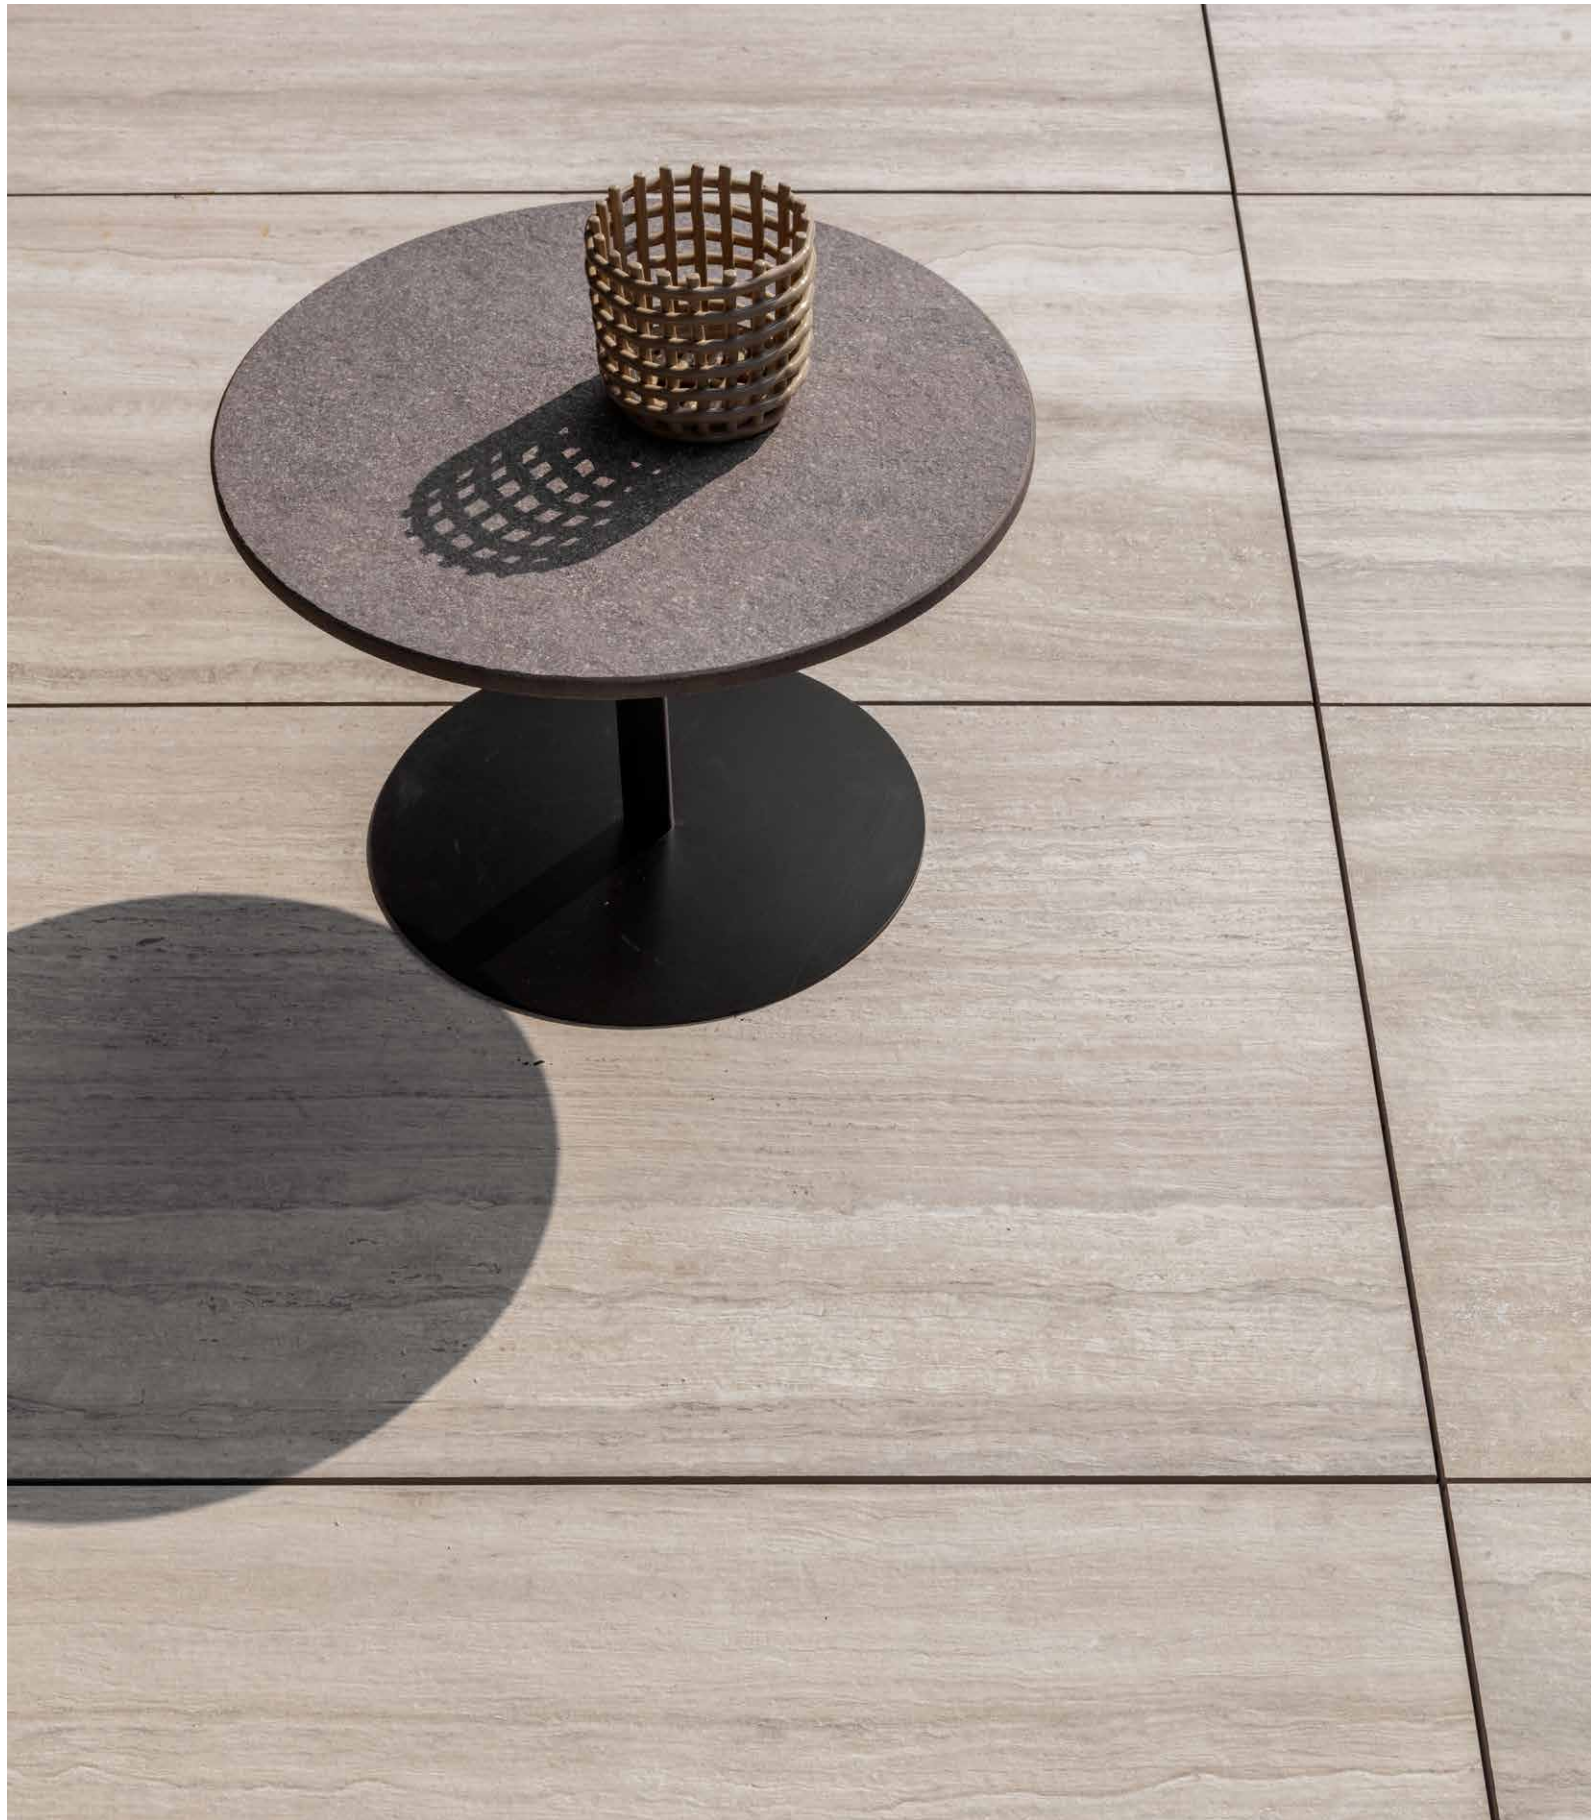

**FLOOR** NATIVA FALDA AURUM HERITAGE 2.0 MODULO 120 60x60 60x120  
**WASHBASIN** NATIVA VENA LUX  
**BENCH** NATIVA VENA LUX 2.0

**FLOOR** NATIVA ARMIS 2.0 80x180  
**FIRE PIT** TERRA CREA POMICE 2.0  
**TABLE TOP** ROCKS PORFIDO 2.0  
**SEATING** NATIVA VENA AURUM 2.0 80x180