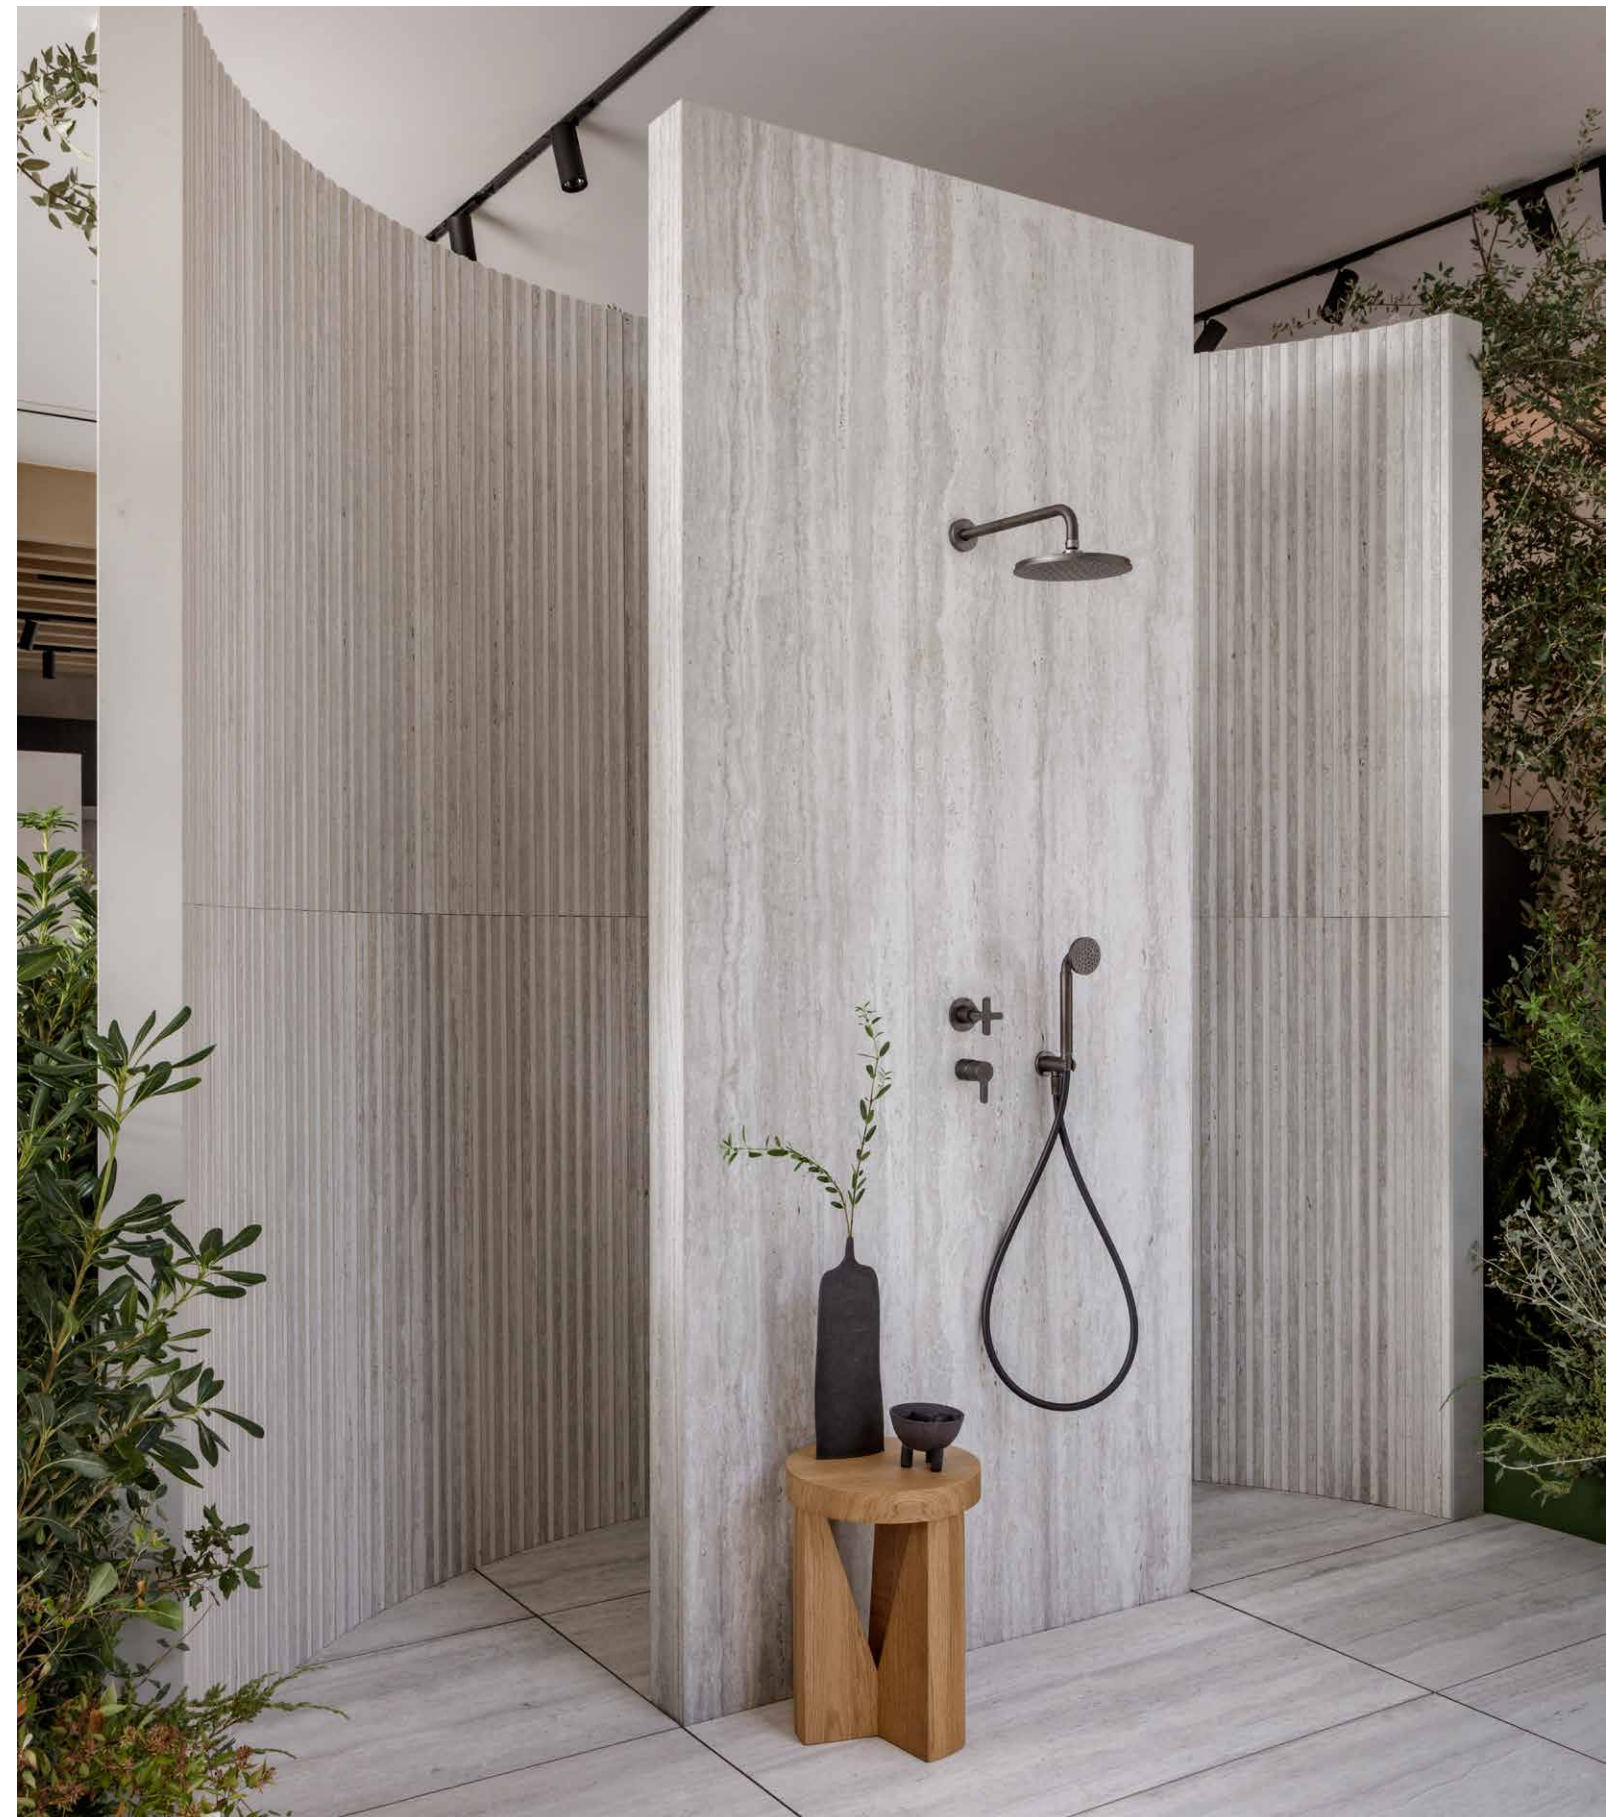

**WASHBASIN** NATIVA VENA AURUM  
**SHOWER WALL** NATIVA VENA AURUM 120x280  
**FLOOR** NATIVA VENA AURUM 2.0 60x120

**WALL** NATIVA BAGUETTE 3D LUX  
**SHOWER WALL** NATIVA VENA LUX 120x280  
**FLOOR** NATIVA VENA LUX 2.0 60x120