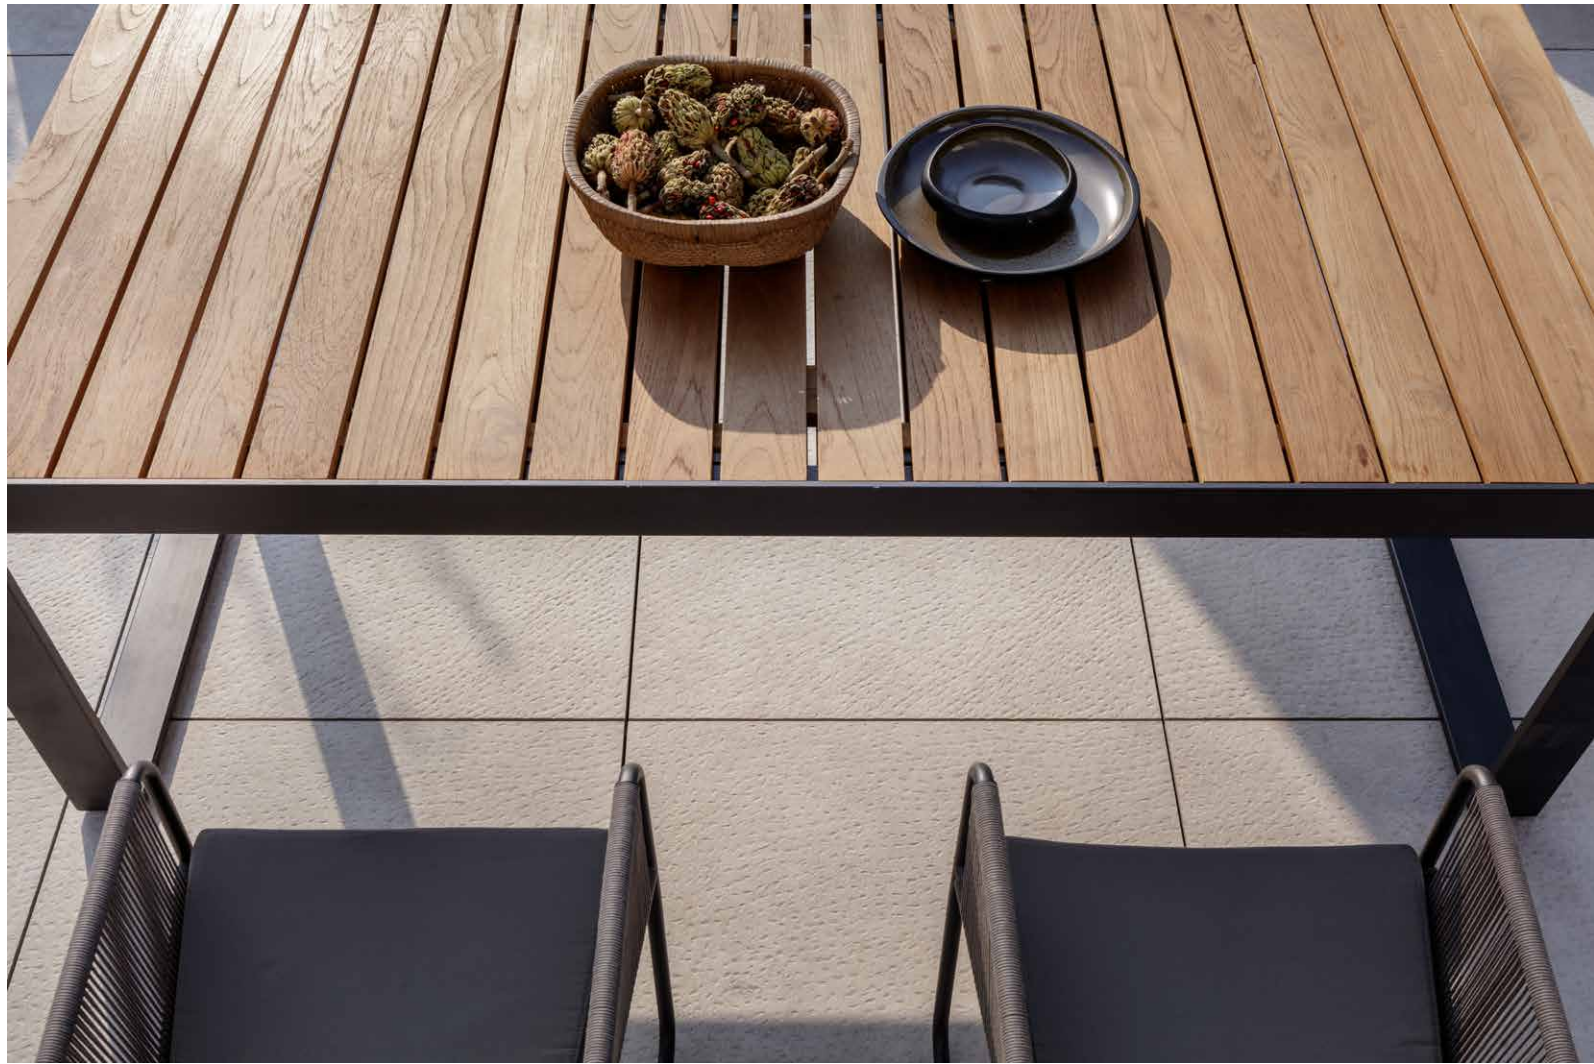

FLOOR NATIVA ARMIS 2.0 80x180
FIRE PIT TERRA CREA POMICE 2.0
TABLE TOP ROCKS PORFIDO 2.0
SEATING NATIVA VENA AURUM 2.0 80x180