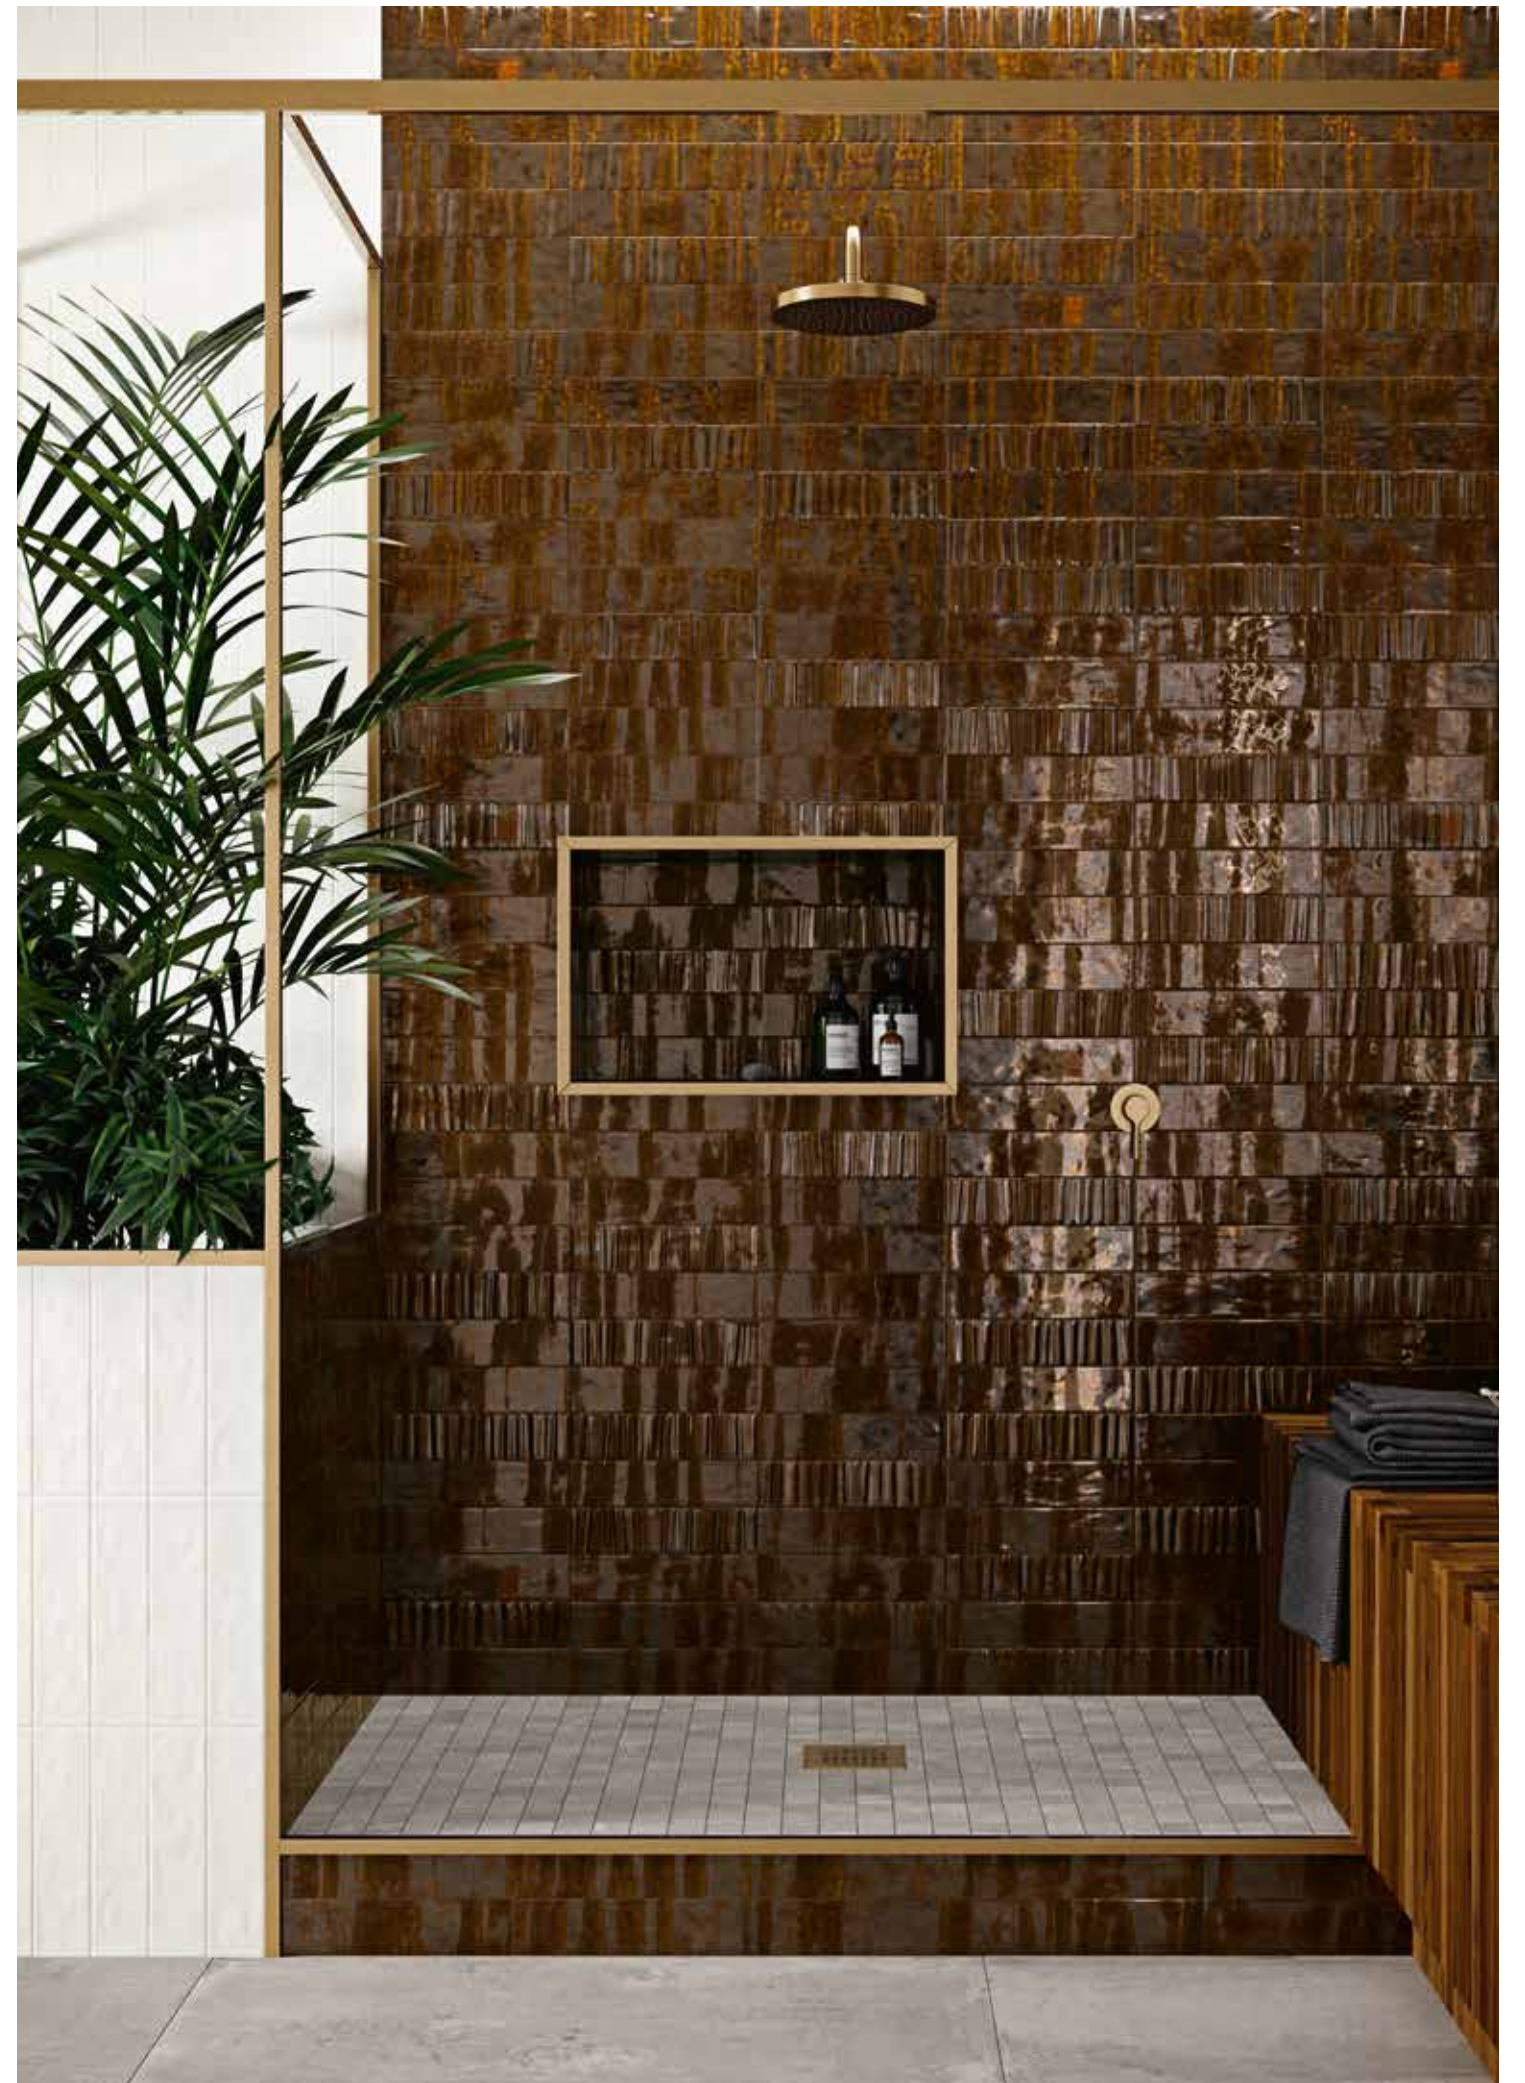

JOLIET

Wall tiles White Body Double Firing Slight Variation Digital 0,85 cm Thickness

Joliet Jade*
7,4x29,75 cm -
2,91"x11,71" C-574

Joliet Toffee*
7,4x29,75 cm -
2,91"x11,71" C-574

Joliet Jade Prisma*
7,4x29,75 cm -
2,91"x11,71" C-574

Joliet Toffee Prisma*
7,4x29,75 cm -
2,91"x11,71" C-574

*Product to be cleaned with PH Neutral

Wall: Joliet Jade_Jade Prisma 7,4x29,75 cm

Series	Format&Thickness	Unit	Boxes/Pallet	m ² /Pallet	m ² /Box	Pieces/Box	Kg/Pallet	Kg/Box
Joliet	7,4x29,75x0,85 cm	m ²	54	54,54	1,01	46	860	15,47
Joliet Prisma	7,4x29,75x0,85 cm	m ²	54	49,7	0,92	42	790	14,14

Wall: Joliet Ivory_Toffee_Toffee Prisma 7,4x29,75 cm

JOLIET

Wall tiles	White Body	Double Firing	Slight Variation	0,85 cm Thickness	
Joliet White 7,4x29,75 cm - 2,91"x11,71"	Joliet Ivory 7,4x29,75 cm - 2,91"x11,71"	Joliet Blue 7,4x29,75 cm - 2,91"x11,71"	Joliet Green 7,4x29,75 cm - 2,91"x11,71"	Joliet Grey 7,4x29,75 cm - 2,91"x11,71"	Joliet Black 7,4x29,75 cm - 2,91"x11,71"
Joliet White Prisma 7,4x29,75 cm - 2,91"x11,71"	Joliet Ivory Prisma 7,4x29,75 cm - 2,91"x11,71"	Joliet Blue Prisma 7,4x29,75 cm - 2,91"x11,71"	Joliet Green Prisma 7,4x29,75 cm - 2,91"x11,71"	Joliet Grey Prisma 7,4x29,75 cm - 2,91"x11,71"	Joliet Black Prisma 7,4x29,75 cm - 2,91"x11,71"

Wall: Joliet Grey_Grey Prisma 7,4x29,75 cm

Wall: Joliet Green_Green Prisma 7,4x29,75 cm

Series	Format&Thickness	Unit	Boxes/Pallet	m ² /Pallet	m ² /Box	Pieces/Box	Kg/Pallet	Kg/Box
Joliet	7,4x29,75x0,85 cm	m ²	54	54,54	1,01	46	860	15,47
Joliet Prisma	7,4x29,75x0,85 cm	m ²	54	49,7	0,92	42	790	14,14