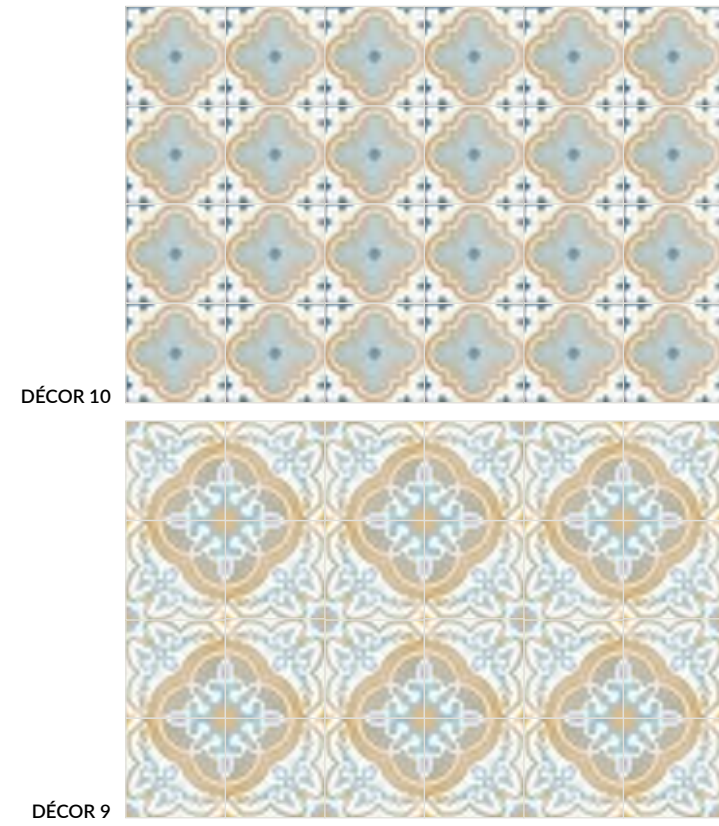

R VERIE
D COR 9 - 10

20 x 20
8" x 8"