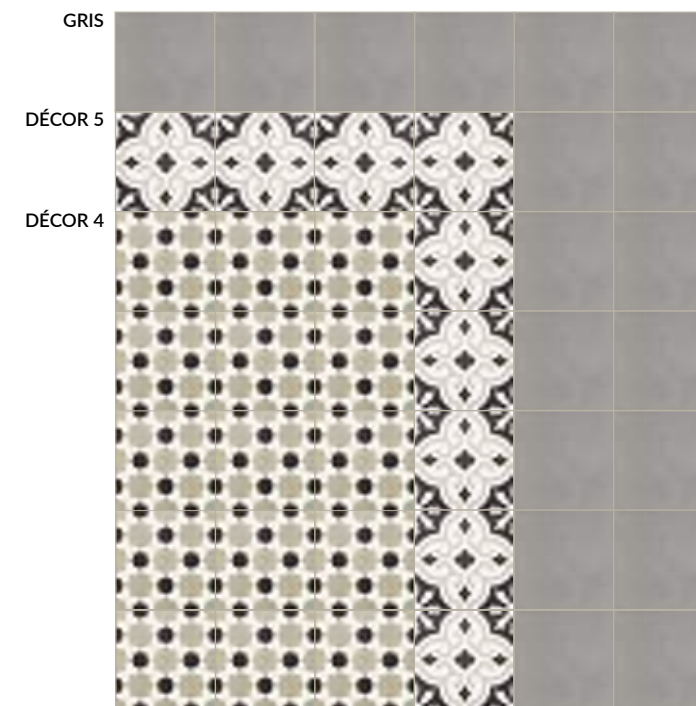

RÊVERIE  
**DÉCOR 2 - BLANC**

20 x 20  
8" x 8"

RÊVERIE  
DÉCOR I - NOIR

20 x 20  
8" x 8"

DÉCOR 1 DÉCOR 3 DÉCOR 2

ESSENCE\_vanilla

RÊVERIE  
DÉCOR 1 - 2 - 3

20 x 20  
8" x 8"

+

ESSENCE COLLECTION  
VANILLA

20 x 120  
8" x 48"

**RÉVERIE DÉCOR II**  
20x20 8"x8"

**RÉVERIE GRIS**  
20x20 8"x8"

RÊVERIE  
**DÉCOR 4 - 5 - GRIS**  
20 x 20  
8" x 8"

DÉCOR 3

GRIS

RÊVERIE  
**DÉCOR 3 - GRIS**

20 x 20  
8" x 8"

DÉCOR 10

DÉCOR 12

ESSENCE \_vanilla

RÊVERIE  
DÉCOR 10 - 12

20 x 20  
8" x 8"

+